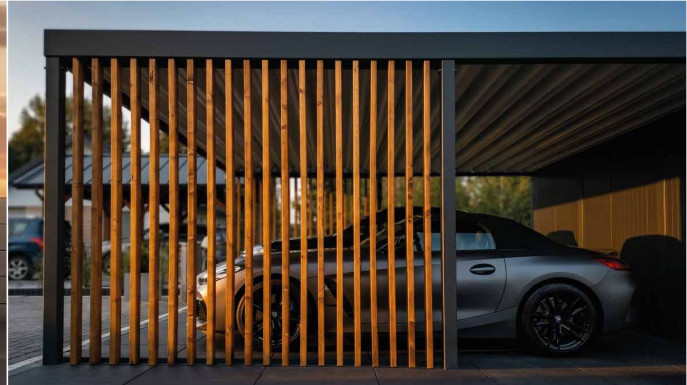

Projektowane jest jako kompletny system — obejmujący przesłta, bramy, furtki oraz zintegrowane rozwiązania, takie jak skrzynki, systemy dostępu czy automatyka.

Punktem wyjścia jest 13 modeli ogrodzeń, stanowiących bazę do dalszego dopasowania. Każdy projekt może być rozwijany indywidualnie — we współpracy z architektem i z uwzględnieniem kontekstu całej inwestycji.

Projektowana jest w sposób prosty i czytelny, bez zbędnych elementów. Lekka konstrukcja i płaski dach dobrze wpisują się w nowoczesną zabudowę i nie zaburzają proporcji budynku.

Spójność materiałów i detalu pozwala dopasować wiatę do ogrodzenia oraz pozostałych elementów przestrzeni.

lakate.pl

LAKATE®

Spójność w każdym detalu

Elementy Architektury

Uzupełniamy projekty o elementy architektury zewnętrznej, które pozwalają zachować spójność całej inwestycji.

Zakres realizacji obejmuje:

- balustrady balkonowe i tarasowe
- konstrukcje i zabudowy tarasowe
- elementy elewacyjne
- połączenia aluminium z betonem architektonicznym i spiekami
- małą architekturę ogrodową
- indywidualne konstrukcje dopasowane do projektu

Tworzymy rozwiązania, które dopełniają architekturę i porządkują przestrzeń w detalu.

lakate.pl

OGRODY
Jureccy.pl

lakate.pl

lakate.pl

LAKATE®

A photograph of a modern house at dusk. The house features a dark, gabled roof and a large glass extension with a dark frame. The glass reflects the sky and the interior of the house, which is lit up. The house is surrounded by a lawn and some small plants. The overall mood is serene and modern.