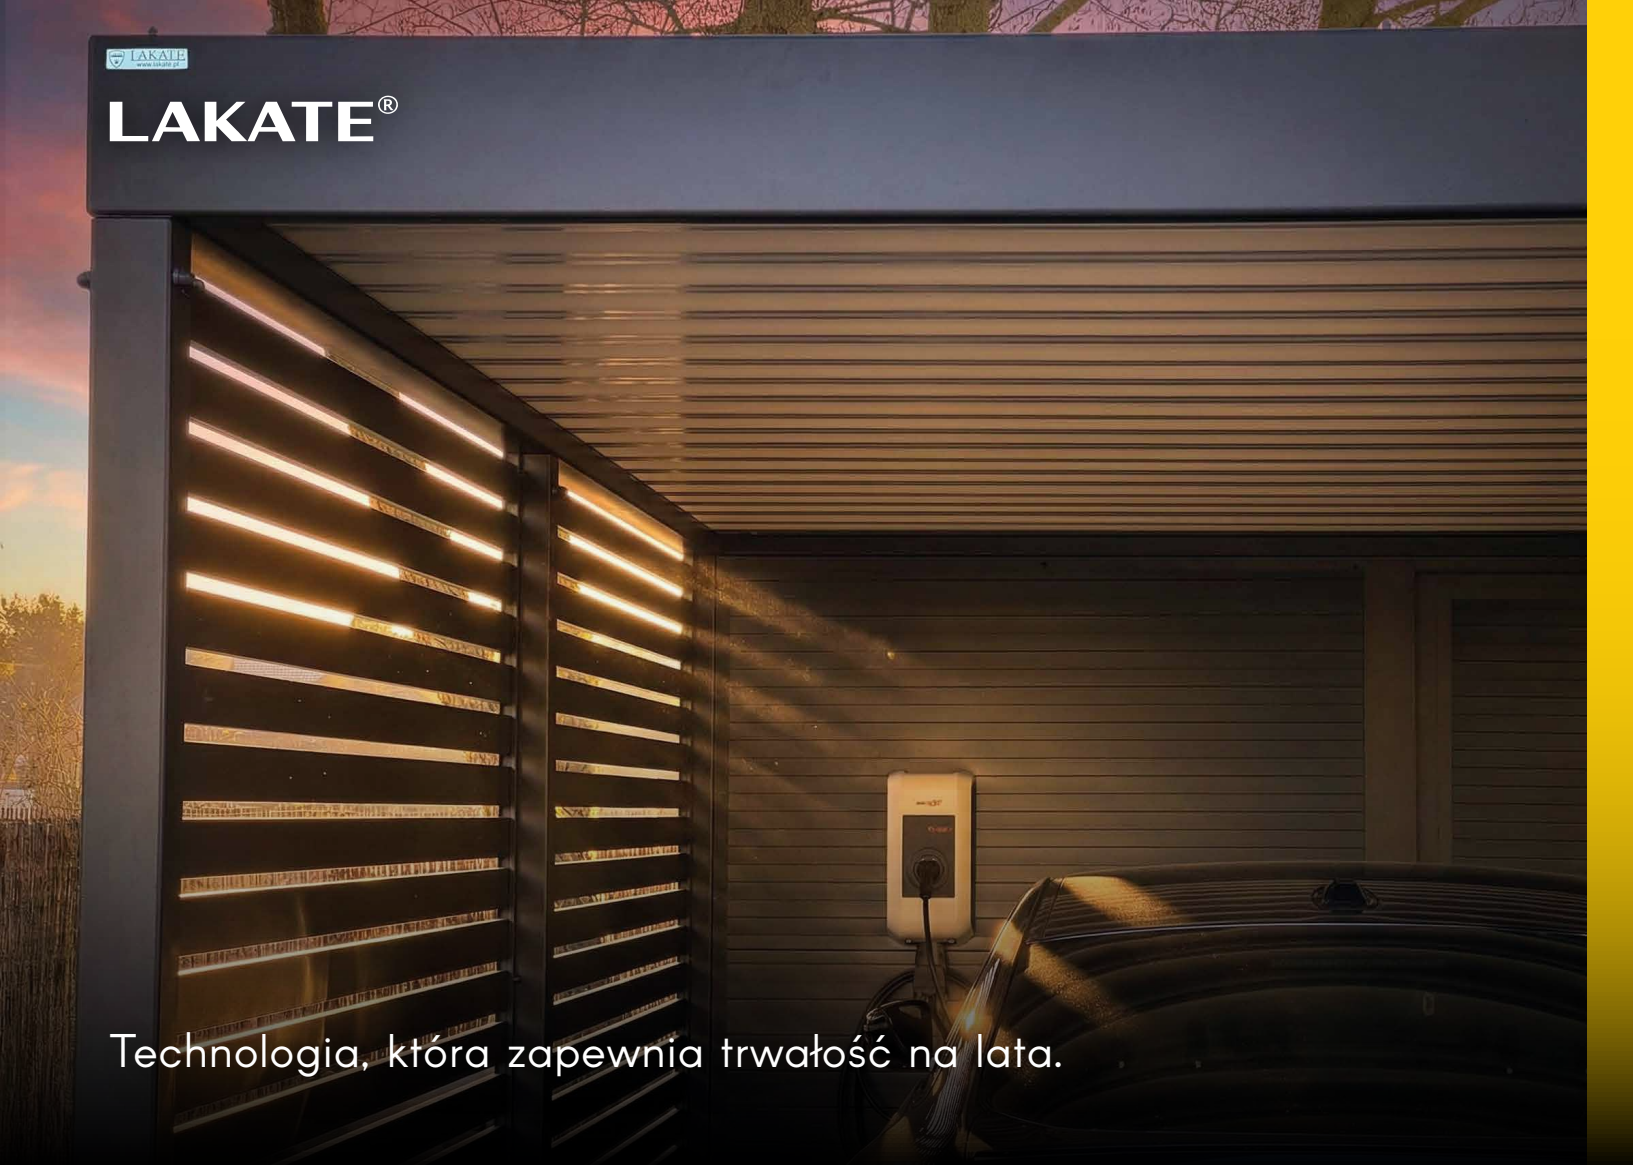

Projektowana jest w sposób prosty i czytelny, bez zbędnych elementów. Lekka konstrukcja i płaski dach dobrze wpisują się w nowoczesną zabudowę i nie zaburzają proporcji budynku.

Spójność materiałów i detalu pozwala dopasować wiatę do ogrodzenia oraz pozostałych elementów przestrzeni.

Dobrze zaprojektowana pergola nie jest dodatkiem — staje się naturalną częścią życia domu.

Tworzymy rozwiązania outdoor, które pozwalają świadomie kształtować przestrzeń wokół domu.

lakate.pl

LAKATE®

Technologia, która zapewnia trwałość na lata.