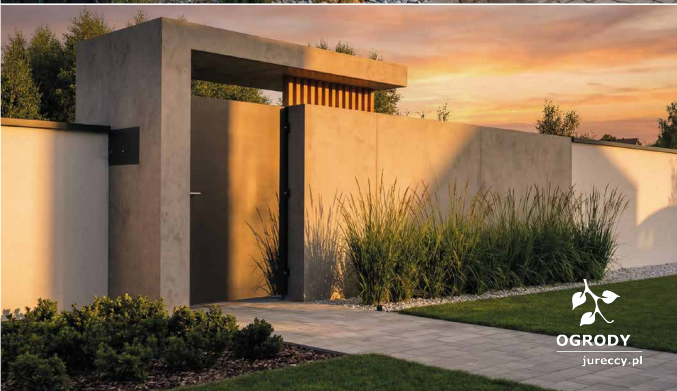

Projektowane jest jako kompletny system — obejmujący przesłta, bramy, furtki oraz zintegrowane rozwiązania, takie jak skrzynki, systemy dostępu czy automatyka.

Punktem wyjścia jest 13 modeli ogrodzeń, stanowiących bazę do dalszego dopasowania. Każdy projekt może być rozwijany indywidualnie — we współpracy z architektem i z uwzględnieniem kontekstu całej inwestycji.

Projektowana jest w sposób prosty i czytelny, bez zbędnych elementów. Lekka konstrukcja i płaski dach dobrze wpisują się w nowoczesną zabudowę i nie zaburzają proporcji budynku.

Spójność materiałów i detalu pozwala dopasować wiatę do ogrodzenia oraz pozostałych elementów przestrzeni.

lakate.pl

LAKATE®

Spójność w każdym detalu

Elementy Architektury

Uzupełniamy projekty o elementy architektury zewnętrznej, które pozwalają zachować spójność całej inwestycji.

Zakres realizacji obejmuje:

- balustrady balkonowe i tarasowe
- konstrukcje i zabudowy tarasowe
- elementy elewacyjne
- połączenia aluminium z betonem architektonicznym i spiekami
- małą architekturę ogrodową
- indywidualne konstrukcje dopasowane do projektu

Tworzymy rozwiązania, które dopełniają architekturę i porządkują przestrzeń w detalu.

lakate.pl

OGRODY
Jureccy.pl

lakate.pl

lakate.pl

LAKATE®

A photograph of a modern house at dusk. The house features a dark, gabled roof and a large glass extension with a dark frame. The glass reflects the sky and the interior of the house, which is lit up. The house is surrounded by a lawn and some small plants. The overall mood is serene and modern.